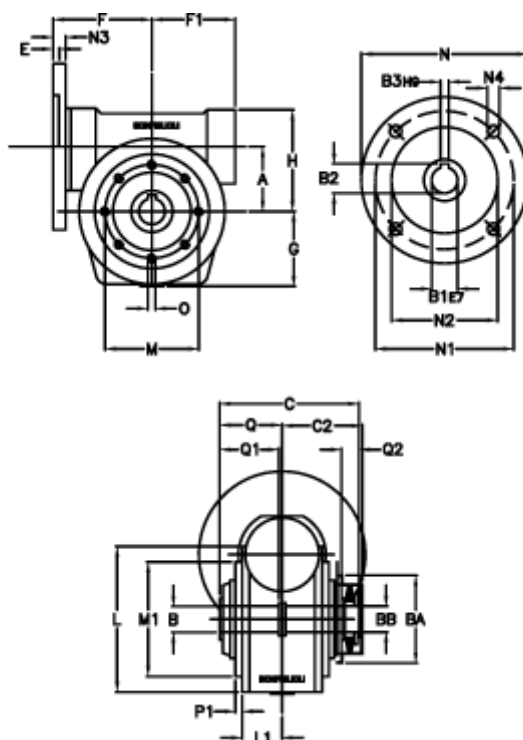

Varenummer: 390204401072216
 Beskrivelse: Snekkegear med skridnav
 VF 44-L1-P-10-P63B5

Mål

a	= 44.60	C	= 79	L1	= 35.0	O	= M6x8
B	= 18	C2	= 48	m	= 65	P1	= 2.0
B1 E7	= 11	E	= 2.0	M1	= 50	Q	= 32.0
B2	= 12.8	F	= 65	N	= 140	Q1	= 32
B3 H9	= 4	F1	= 54	N1	= 115	Q2	= 12
BA	= 40	g	= 51	N2	= 95		
BB H7	= 11	H	= 71.0	N3	= 10.5		
Betegnelse = VF 44P-xx-63B5		L	= 80.0	N4	= 9,5		